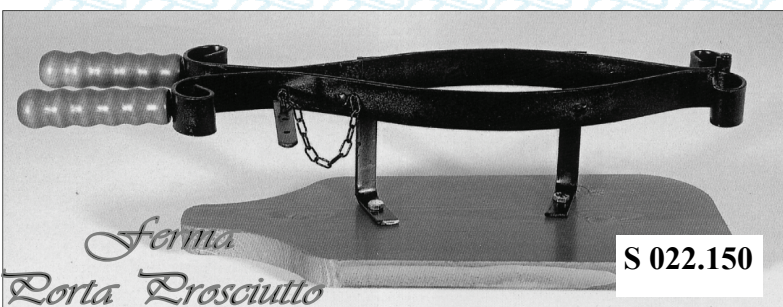

S 033.230
cmt 85

*Ferma
Lorta Prosciutto*

S 022.150

S 033.400 L 20

S 033.401 L 25

S 022.160 cmt L 48 x P 41

S 022.161 cmt L 50

PORTASCARPE/QUOTIDIANI