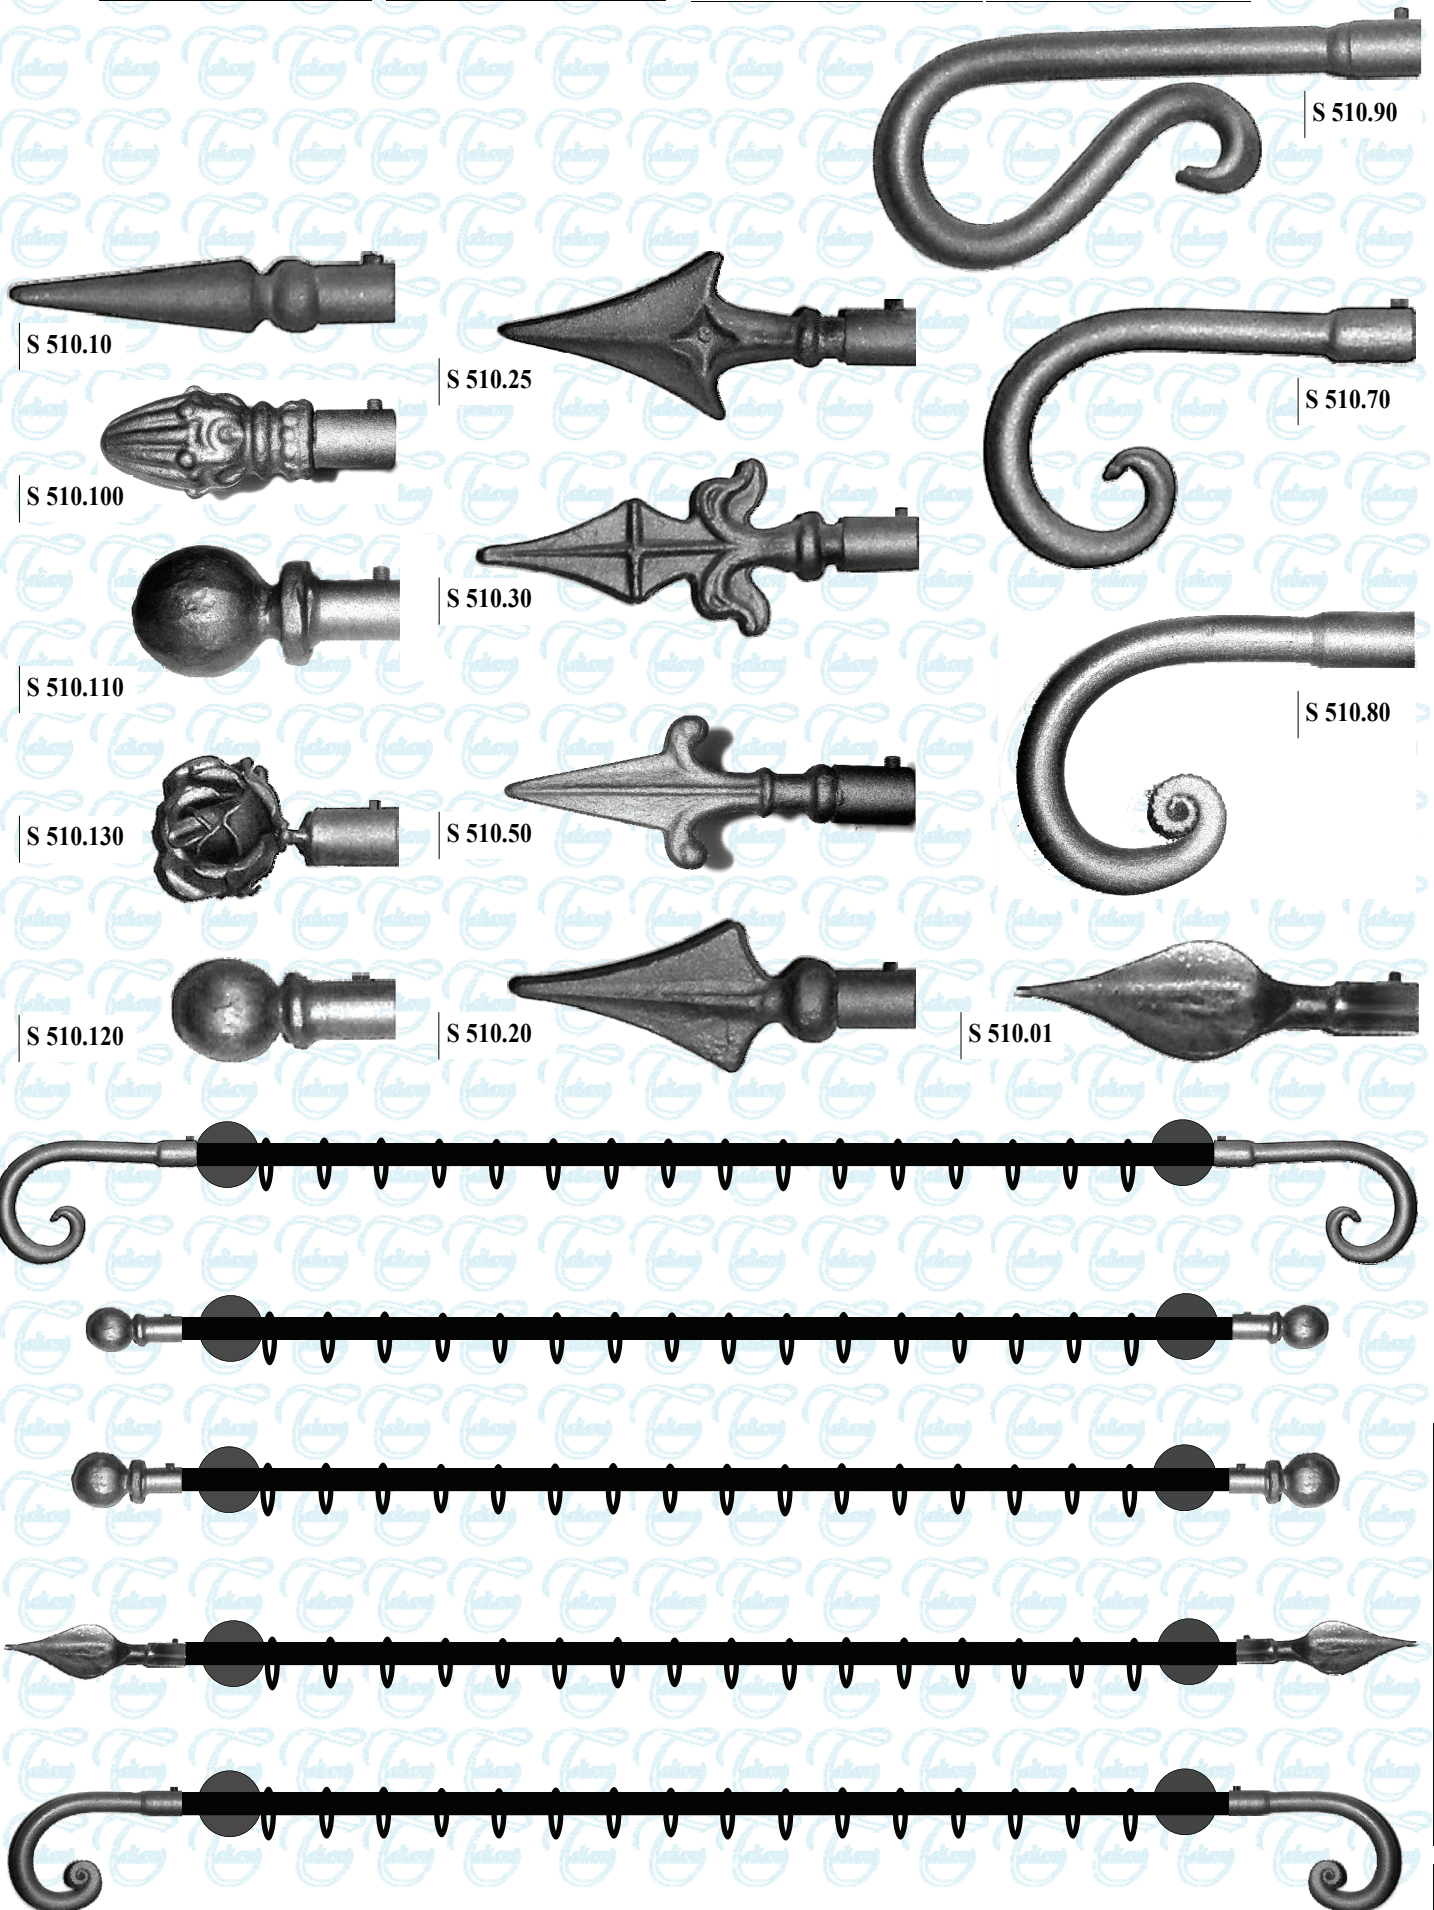

Componenti grezzi per bustoni per tenda

I seguenti finali, tubi, anelli, reggibastone e supporti a muro sono tutti grezzi. I finali sono per tubi da 16 mm di diametro e dotati di brugola.

Raw finals, tubes, rings, brackets and supports. All of the finals for curtain have to be matched with 16 mm diameter tubes and equipped with screw.

Les finals, les tuyaux, les bagues, les patères et les supports muraux qui suivent sont tous bruts. Les finals sont pour tuyaux de 16 mm.

Los siguientes finales, tubos, anillos y soportes por cortinas son todos brutos. Los finales son por tubos de 16 mm de diametro y tienen tornillo.