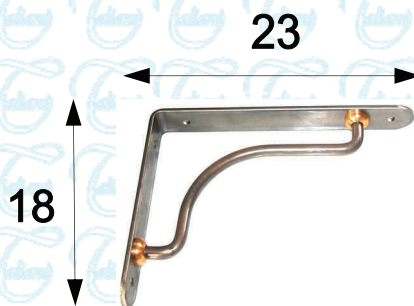

S022.239 BIANCHE
S022.240 ROSSE
S022.236 DA VERNICIARE

Apertura regolabile
fino a cmt 2

New

con ripiano

S 022.756 ROSSE cmt H 9 x L 18 x P 14

S 022.756 FUXIA cmt H 9 x L 18 x P 14