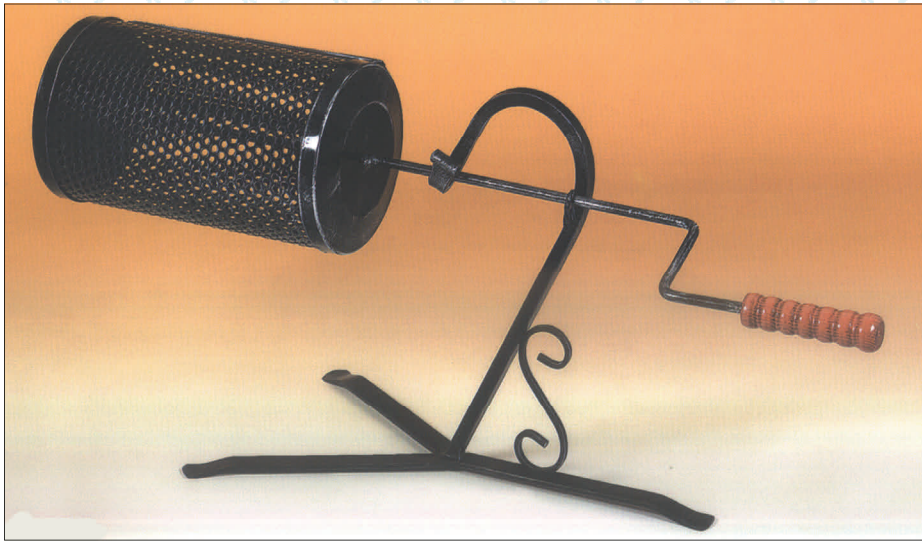

S 033.282 cmt H 42 x L 96