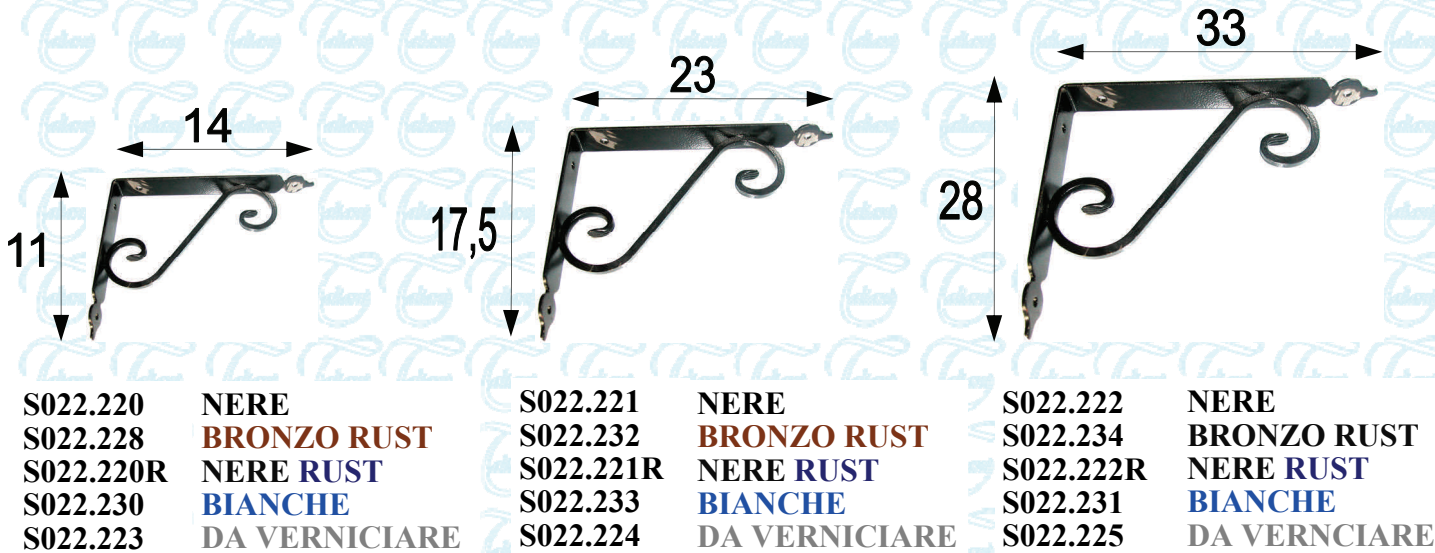

Reggimensole

CLASSICHE