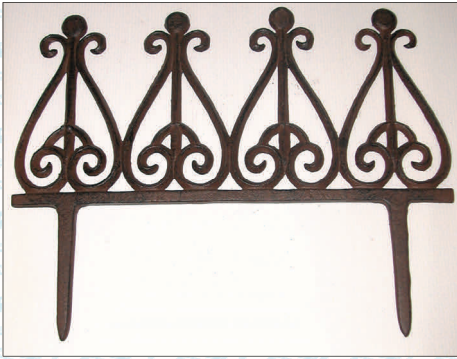

RECINZIONI PER AIUOLE

S 047.883
cmt 29,5 x 39