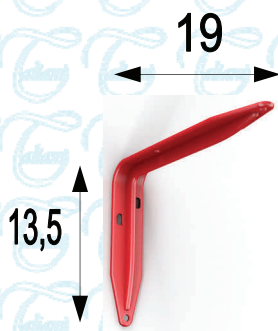

S022.466 BIANCHE
S022.467 ROSSE
S022.468 NERE