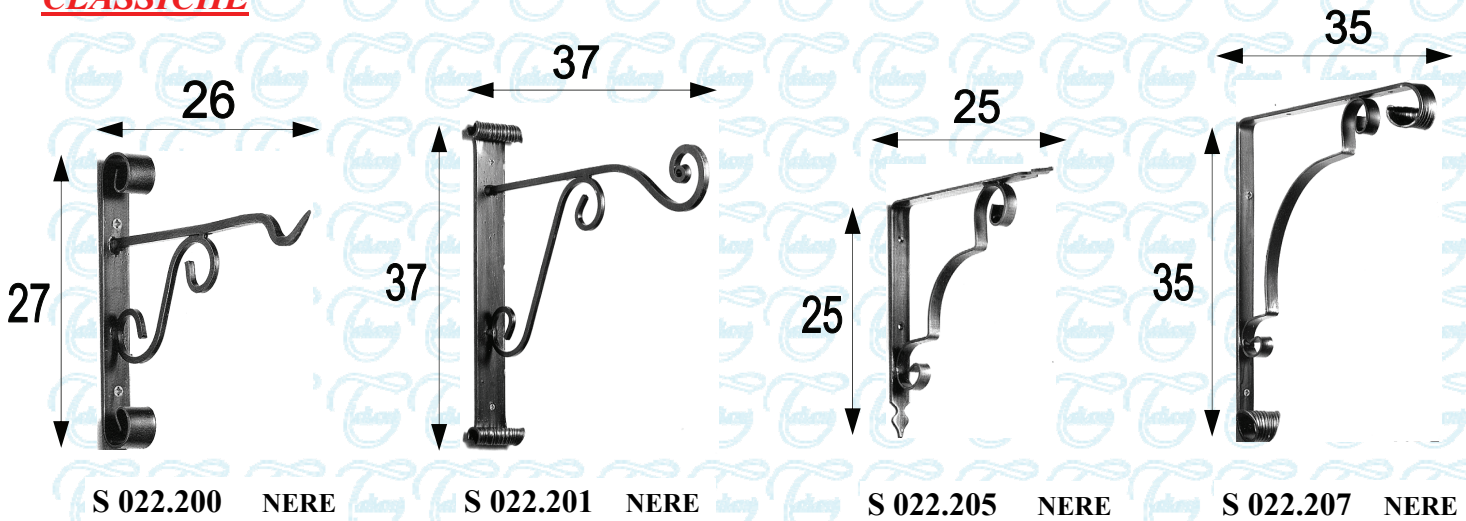

Reggimensole

CLASSICHE