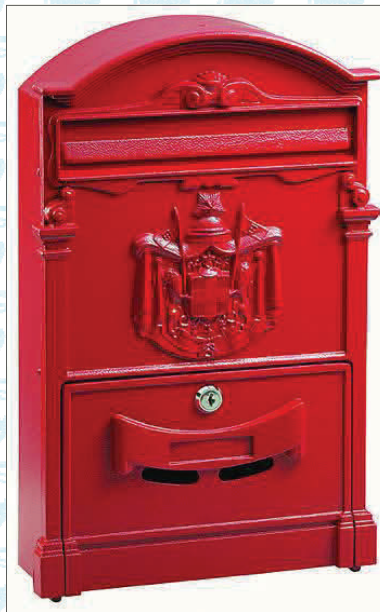

cmt H 41 x L 26 x P 9

S 081.002

Cassetta della posta Casina

cmt H 34 x L 30

S 081.042

Buca porta lettere
ottonata e verniciata

cmt H 30 x L 14

S 100.200