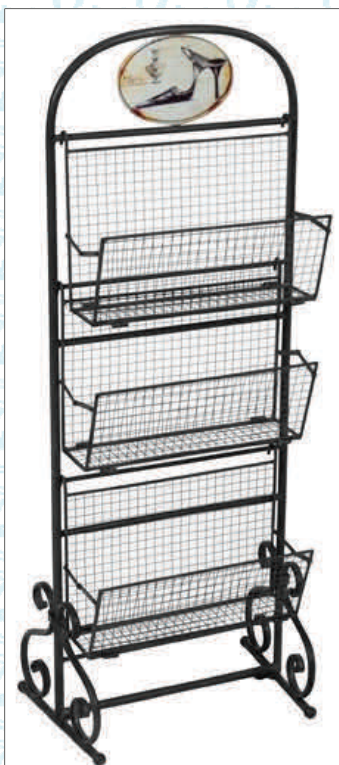

S 033.05 cmt H 35 x L 40 x P 35

S 033.282 cmt H 42 x L 96

XM 06001 cmt H 50 x L 12,5

New

S 033.280 cmt L 93  33

S 033.281 cmt L 70  22

SCALDAVIVANDE A CANDELA

S 047.640 cmt L 31 x P 13

S 033.230
cmt 85

*Ferma
Lorta Prosciutto*

S 022.150

S 033.400 L 20

S 033.401 L 25

S 022.160 cmt L 48 x P 41

S 022.161 cmt L 50

PORTASCARPE/QUOTIDIANI

S 022.103 cmt 91 x 46 x 34

S 022.105 cmt 96 x 36,5 x 27,5

S 022.110 H 85

S 022.111 Set Ceramica

S 022.102 cmt 105 x 46 x 20

S 022.100 cmt 105 x 46 x 38

S 022.101 cmt 103 x 42 x 20

New