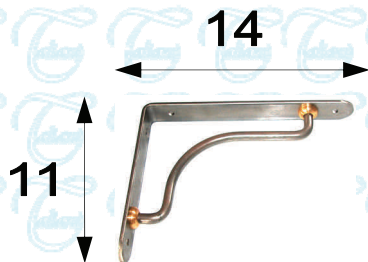

STYLE

S022.237 BIANCHE
S022.238 ROSSE
S022.235 DA VERNICIARE