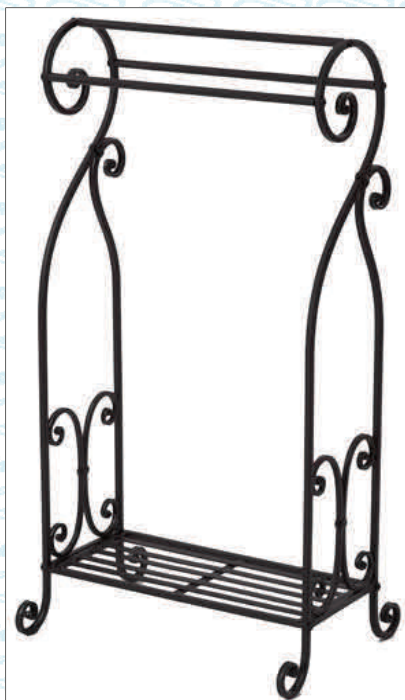

S 033.230
cmt 85

*Ferma
Lorta Prosciutto*

S 022.150

S 033.400 L 20

S 033.401 L 25

S 022.160 cmt L 48 x P 41

S 022.161 cmt L 50

PORTASCARPE/QUOTIDIANI

S 022.103 cmt 91 x 46 x 34

S 022.105 cmt 96 x 36,5 x 27,5

S 022.110 H 85

S 022.111 Set Ceramica

S 022.102 cmt 105 x 46 x 20

S 022.100 cmt 105 x 46 x 38

S 022.101 cmt 103 x 42 x 20

New